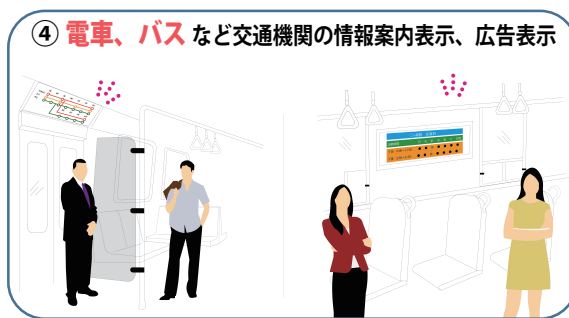

超ワイドモニター

限られた空間での広告効果をより高めることができます。
コンビニ・銀行・車両向け情報端末にもお薦め致します。

【使用例】

サイズ (インチ)	解像度 (ピクセル数)	輝度 (cd/m ²)	コントラスト比	外形寸法 (mm)	入力端子
17	1366x190	700	3000:1	462.0x 86.6x43.0	HDMI・USB
27	1920x237	700	3000:1	734.0x122.3x48.5	HDMI・USB
28	1920x357	700	3000:1	733.8x165.3x60.0	VGA・HDMI・DVI・USB
29	1920x540	1000	4500:1	735.2x232.2x60.0	VGA・HDMI・DVI・USB
37	1920x540	700	4000:1	927.0x280.0x73.0	VGA・HDMI・DVI・USB
48	1920x357	1000	3500:1	1249.8x264.9x54.3	VGA・HDMI・DVI・USB
48	1920x216	1000	4000:1	1249.8x172.0x60.0	VGA・HDMI・DVI・USB
48	1920x357	2500	4000:1	1249.8x264.9x54.3	VGA・HDMI・DVI・USB
50	1920x540	450	3500:1	1249.6x409.2x67.0	VGA・HDMIx2・USB
57	1920x376	450	4000:1	1464.5x316.0x60.0	VGA・HDMI・DVI・USB
60	1920x752	450	4000:1	1464.5x596.0x60.0	VGA・HDMI・DVI